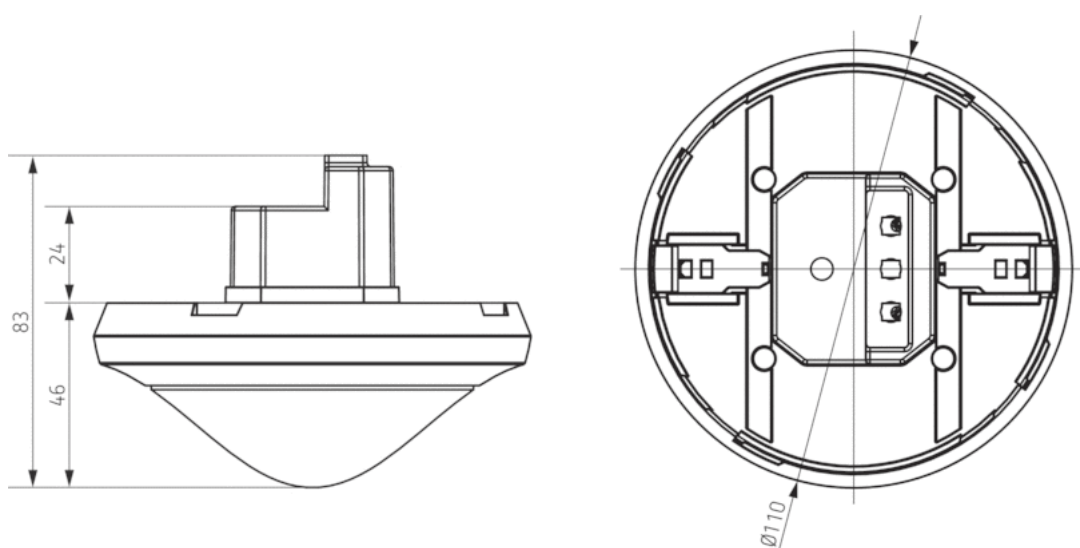

Чертежи

Аксессуары

Surface frame 110A GR

- Артикул: 9070913
  [Подобности ▶ www.theben.de](http://www.theben.de)

SendoPro 868-A

- Артикул: 9070675
  [Подобности ▶ www.theben.de](http://www.theben.de)

theSenda P

- Артикул: 9070910
  [Подобности ▶ www.theben.de](http://www.theben.de)

theSenda B

- Артикул: 9070985
  [Подобности ▶ www.theben.de](http://www.theben.de)

theSenda S

- Артикул: 9070911
  [Подобности ▶ www.theben.de](http://www.theben.de)

Ceiling installation box 73A

- Артикул: 9070917
  [Подобности ▶ www.theben.de](http://www.theben.de)