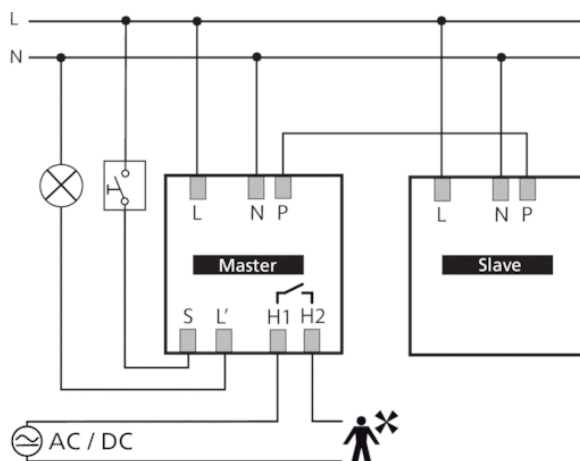

Пример подключения