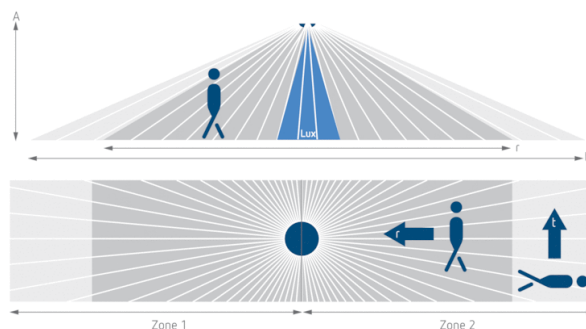

## Описание

- Пассивный инфракрасный датчик присутствия потолочного монтажа
- Две индивидуально настраиваемые зоны обнаружения, 15 x 5 м каждая (всего 30 x 5 м)
- Функция «Тест» для проверки настроек и зоны обнаружения
- Slave-версия для расширения зоны обнаружения в больших помещениях посредством подключения датчиков в режимах Master/ Slave
- Потолочный врезной монтаж в монтажную коробку
- Также возможен накладной монтаж с использованием коробки для накладного монтажа (опционально)
- Дистанционное управление освещением с помощью пульта theSenda S; дистанционная настройка датчиков с помощью пульта theSenda P и theSenda B (опционально)

## Технические характеристики

Номинальное напряжение	110 – 230 V AC
Частота	50 – 60 Hz
высота установки	2 – 6 m
Минимальная высота	> 1,7 m
Тип монтажа	Потолочный монтаж
Цвет	серый
Потребляемая мощность	са. 0,1 W
Измерение освещенности	Смешанное измерение освещенности
Тип подключения	Винтовые клеммы
Макс. диаметр сечение кабеля	max. 2 x 2,5 mm <sup>2</sup>
Размер скрываемой части корпуса	Ø 55 mm (NIS, PMI)
Зона обнаружения	150 m <sup>2</sup> (30,0 x 5 m)
Температура окружающей среды	-15 °C ... +50 °C
Степень защиты	IP 54 (если установлен)

## Зона обнаружения

Высота установки (A)	Head on to (r)	Диагональ (t)
2 m	56 m <sup>2</sup>   16 m x 3,5 m	56 m <sup>2</sup>   16 m x 3,5 m
2,5 m	72 m <sup>2</sup>   18 m x 4 m	88 m <sup>2</sup>   22 m x 4 m
3 m	90 m <sup>2</sup>   20 m x 4,5 m	135 m <sup>2</sup>   30 m x 4,5 m
3,5 m	100 m <sup>2</sup>   20 m x 5 m	150 m <sup>2</sup>   30 m x 5 m
4 m	100 m <sup>2</sup>   20 m x 5 m	150 m <sup>2</sup>   30 m x 5 m
4,5 m	100 m <sup>2</sup>   20 m x 5 m	150 m <sup>2</sup>   30 m x 5 m
5 m	100 m <sup>2</sup>   20 m x 5 m	150 m <sup>2</sup>   30 m x 5 m
5,5 m	100 m <sup>2</sup>   20 m x 5 m	150 m <sup>2</sup>   30 m x 5 m
6 m	100 m <sup>2</sup>   20 m x 5 m	150 m <sup>2</sup>   30 m x 5 m